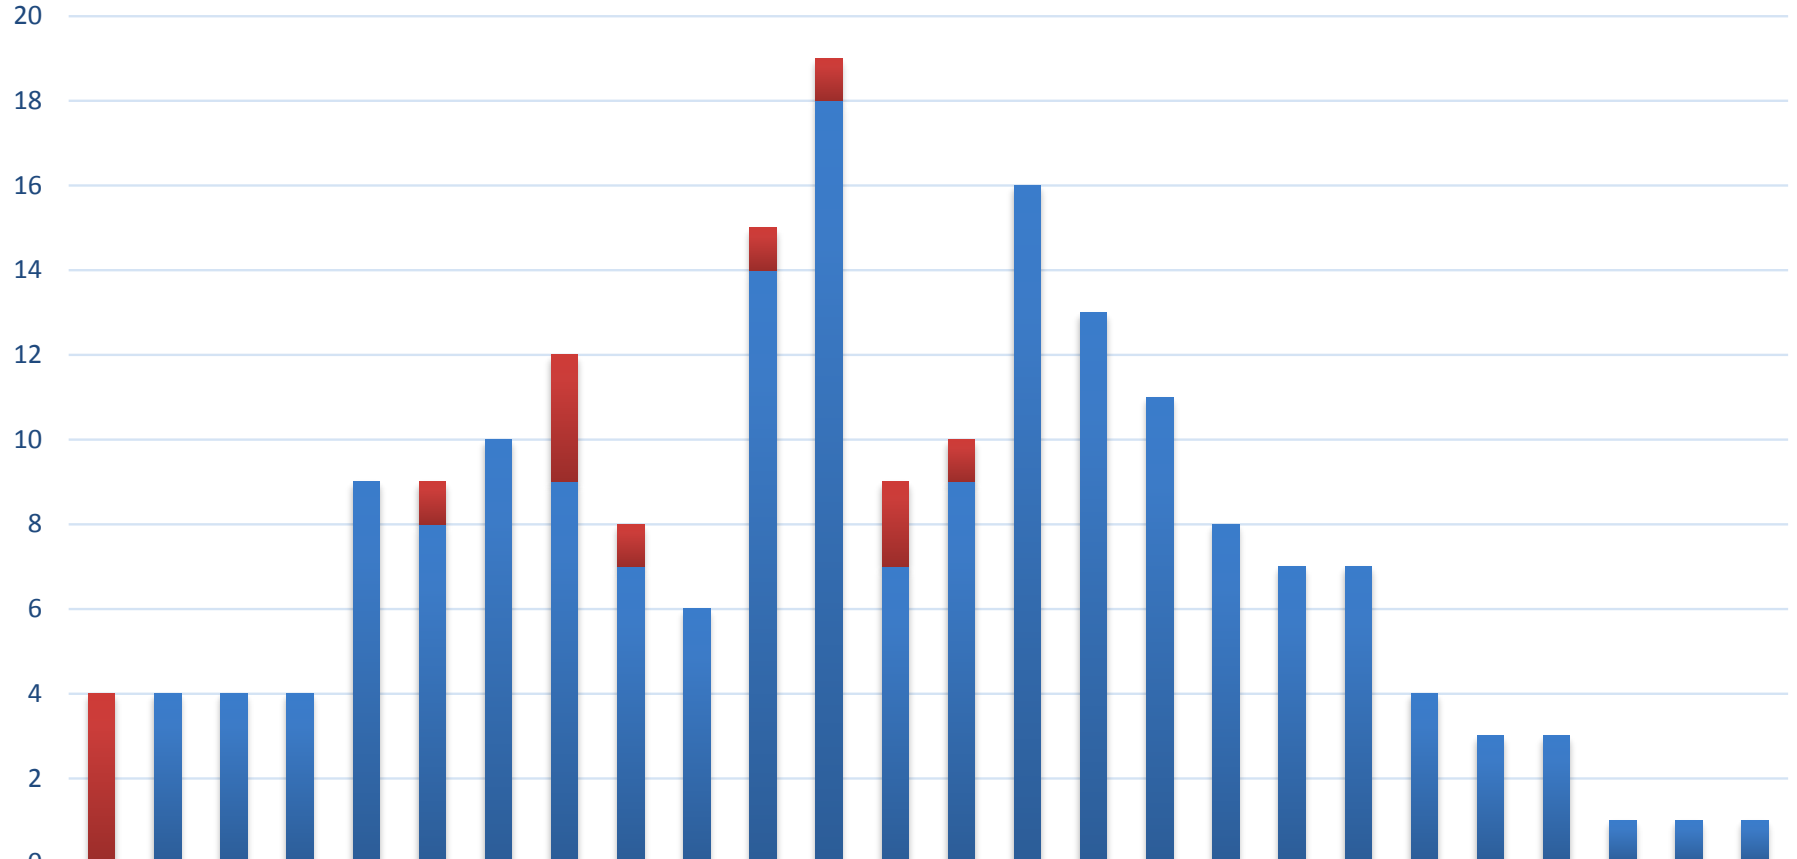

2019年 助成対象馬年齢別分布

2019年1月1日現在

頭数

	10	11	12	13	14	15	16	17	18	19	20	21	22	23	24	25	26	27	28	29	30	31	32	33	34	35	
■ 2019年新規	4	0	0	0	0	1	0	3	1	0	1	1	2	1	0	0	0	0	0	0	0	0	0	0	0	0	0
■ 2019年継続	0	4	4	4	9	8	10	9	7	6	14	18	7	9	16	13	11	8	7	7	4	3	3	1	1	1	