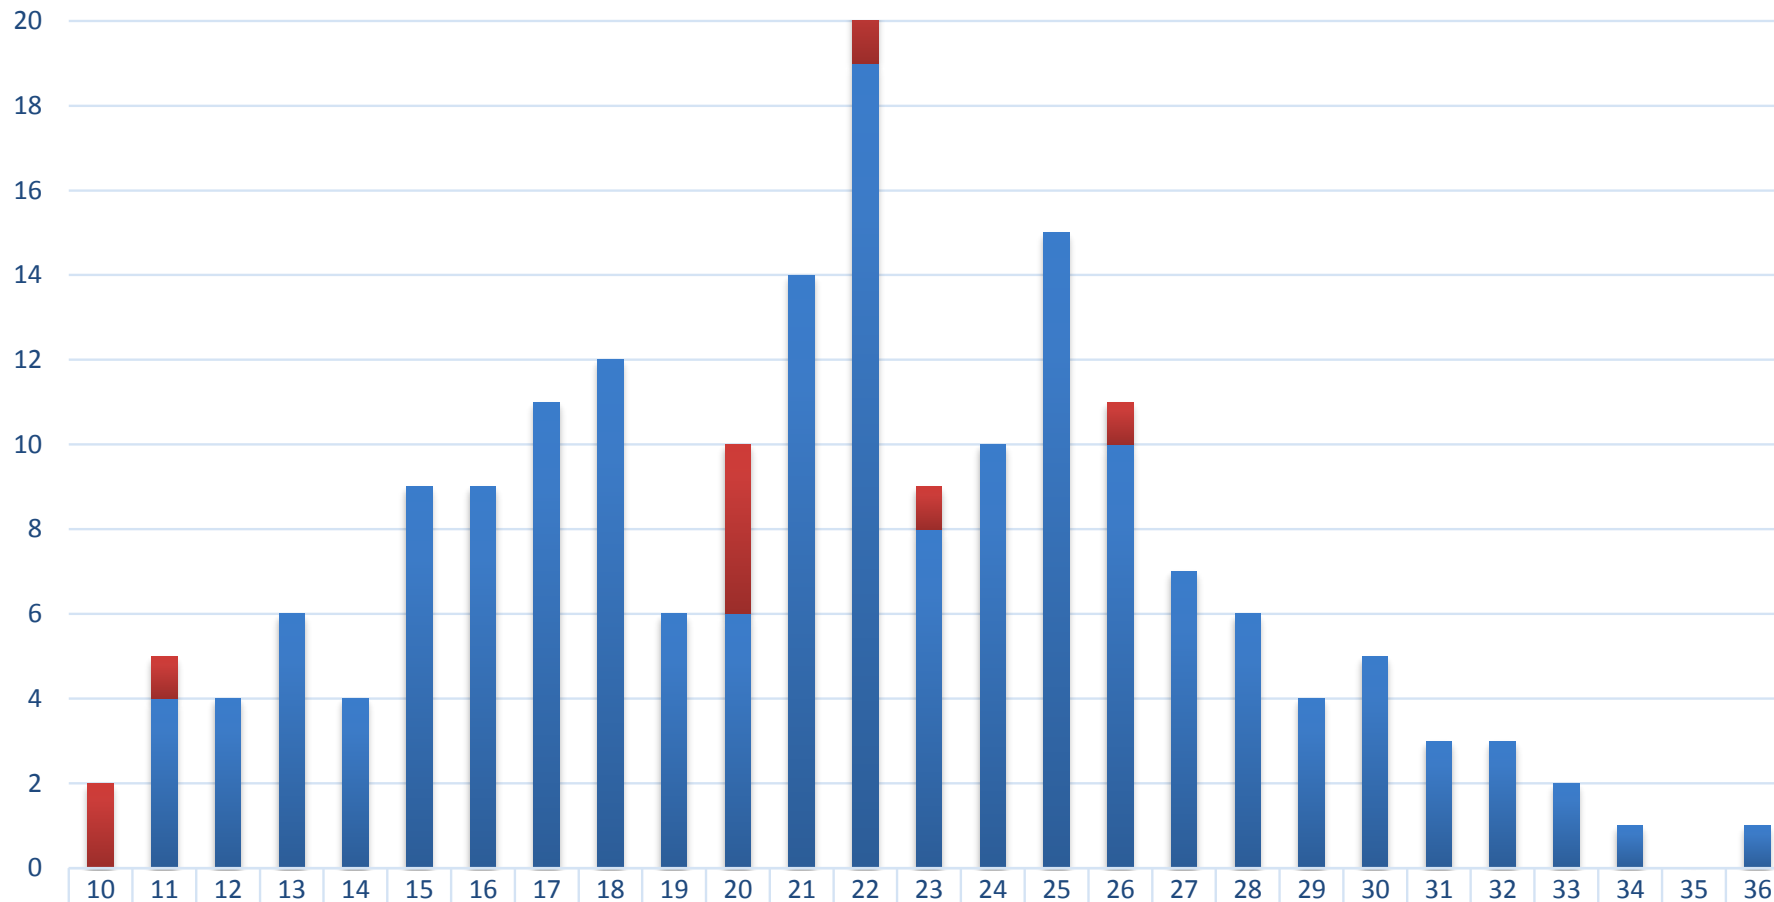

# 2020年 助成対象馬年齢別分布

2020年1月1日現在

頭数

	10	11	12	13	14	15	16	17	18	19	20	21	22	23	24	25	26	27	28	29	30	31	32	33	34	35	36
■ 2020年新規	2	1	0	0	0	0	0	0	0	0	4	0	2	1	0	0	1	0	0	0	0	0	0	0	0	0	0
■ 2020年継続	0	4	4	6	4	9	9	11	12	6	6	14	19	8	10	15	10	7	6	4	5	3	3	2	1	0	1